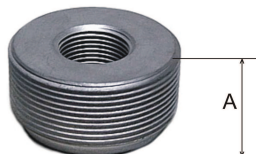

Acabamento:

Natural (alumínio), galvanizada eletroliticamente ou galvanizada a fogo.

Instalação em área classificada e uso industrial

Tipo de proteção à prova de explosão - Ex d

Zona 1 ou 2 - Grupo IIA e IIB

NBR IEC 60079-0; NBR IEC 60079-1; NBR 5363

Certificado de conformidade INMETRO / TÜVRheinland

Segurança

CÓDIGO	Ø	DIMENSÕES EM MM	
		Ø A	
HBREX/X-21Y	3/4" X 1/2"	22	
HBREX/X-31Y	1" X 1/2"	22	
HBREX/X-32Y	1" X 3/4"	22	
HBREX/X-41Y	1.1/4" X 1/2"	25	
HBREX/X-42Y	1.1/4" X 3/4"	25	
HBREX/X-43Y	1.1/4" X 1"	25	
HBREX/X-51Y	1.1/2" X 1/2"	25	
HBREX/X-52Y	1.1/2" X 3/4"	25	
HBREX/X-53Y	1.1/2" X 1"	25	
HBREX/X-54Y	1.1/2" X 1.1/4"	25	
HBREX/X-61Y	2" X 1/2"	30	
HBREX/X-62Y	2" X 3/4"	30	
HBREX/X-63Y	2" X 1"	30	
HBREX/X-64Y	2" X 1.1/4"	30	
HBREX/X-65Y	2" X 1.1/2"	30	
HBREX/X-71Y	2.1/2" X 1/2"	35	
HBREX/X-72Y	2.1/2" X 3/4"	35	
HBREX/X-73Y	2.1/2" X 1"	35	

CÓDIGO	Ø	DIMENSÕES EM MM	
		Ø A	
HBREX/X-74Y	2.1/2" X 1.1/4"	35	
HBREX/X-75Y	2.1/2" X 1.1/2"	35	
HBREX/X-76Y	2.1/2" X 2"	35	
HBREX/X-81Y	3" X 1/2"	35	
HBREX/X-82Y	3" X 3/4"	35	
HBREX/X-83Y	3" X 1"	35	
HBREX/X-84Y	3" X 1.1/4"	35	
HBREX/X-85Y	3" X 1.1/2"	35	
HBREX/X-86Y	3" X 2"	35	
HBREX/X-87Y	3" X 2.1/2"	35	
HBREX/X-101Y	4" X 1/2"	35	
HBREX/X-102Y	4" X 3/4"	35	
HBREX/X-103Y	4" X 1"	35	
HBREX/X-104Y	4" X 1.1/4"	35	
HBREX/X-105Y	4" X 1.1/2"	35	
HBREX/X-106Y	4" X 2"	35	
HBREX/X-107Y	4" X 2.1/2"	35	
HBREX/X-108Y	4" X 3"	35	

X= **A** - Alumínio
F - Ferro galv. eletrolítico
FG - Ferro galv. a fogo

Y= **B** - Rosca BSP
N - Rosca NPT

Direito reservado a Hawser, de mudar a qualquer momento as informações dos produtos; bem como acrescentar e/ou tirar produtos da linha.